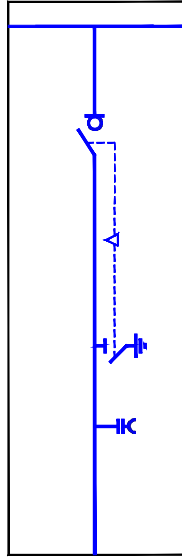

# 36 kV YÜK AYIRICILI GİRİŞ-ÇIKIŞ HÜCRESİ CMMH36-01

MİMİK DİYAGRAM

ÖN GÖRÜNÜŞ

YAN GÖRÜNÜŞ

mm						
A	B	C	D	C+D	E	F
2350	750	2250	100	2350	1400	205

			Tarih / Date	**		**
			Çizen / Drawn By	**		**
			Kontrol / Checked By	**		**
Durum	Değişiklik	Tarih	Onay / Approved By	**	Orjin	Repl. f.