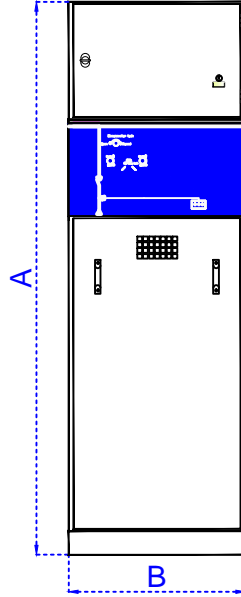

# 36 kV YÜK AYIRICILI GİRİŞ-ÇIKIŞ HÜCRESİ CMMH36-01

MİMİK DİYAGRAM

ÖN GÖRÜNÜŞ

YAN GÖRÜNÜŞ

mm						
A	B	C	D	C+D	E	F
2350	750	2250	100	2350	1400	205

			Tarih / Date	**		**
			Çizen / Drawn By	**		**
			Kontrol / Checked By	**		**
Durum	Değişiklik	Tarih	Onay / Approved By	**	Orjin	Repl. f.