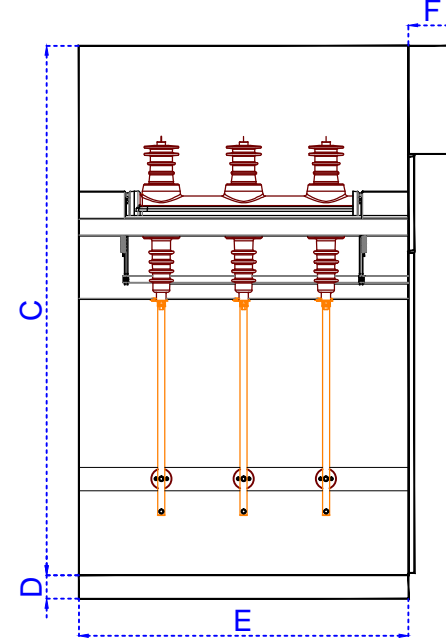

# 36 kV YÜK AYIRICILI GİRİŞ-ÇIKIŞ HÜCRESİ CMMH36-01

MİMİK DİYAGRAM

ÖN GÖRÜNÜŞ

YAN GÖRÜNÜŞ

mm						
A	B	C	D	C+D	E	F
2350	750	2250	100	2350	1400	205

			Tarih / Date	**		**
			Çizen / Drawn By	**		**
			Kontrol / Checked By	**		**
Durum	Değişiklik	Tarih	Onay / Approved By	**	Orjin	Repl. f.